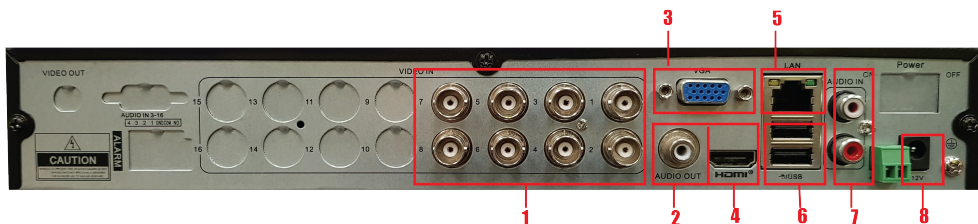

ТЕХНИЧЕСКИЙ ПАСПОРТ ИЗДЕЛИЯ TRASSIR XVR-3108 v2

TRASSIR XVR-3108 v2 – гибридный сетевой видеорегистратор для построения систем видеонаблюдения на базе аналоговых и IP-камер (IP камеры, при добавлении, замещают отключенные аналоговые каналы).
Запись, воспроизведение и отображение до 8 каналов.