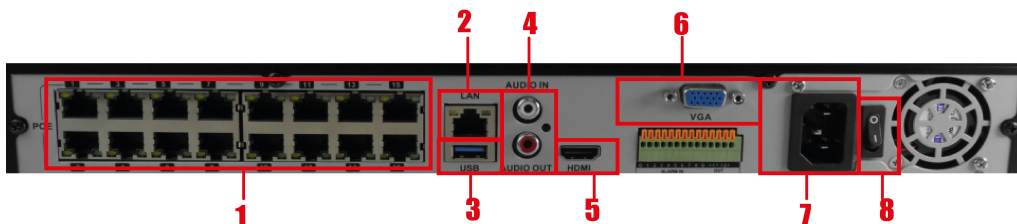

ТЕХНИЧЕСКИЙ ПАСПОРТ ИЗДЕЛИЯ TRASSIR MiniNVR 2216R-16P

TRASSIR MiniNVR 2216R-16P – сетевой видеорегистратор для построения систем видеонаблюдения на базе IP-камер, поддерживающих технологию PoE. Запись, воспроизведение и отображение до 16 каналов в разрешении до 4K.